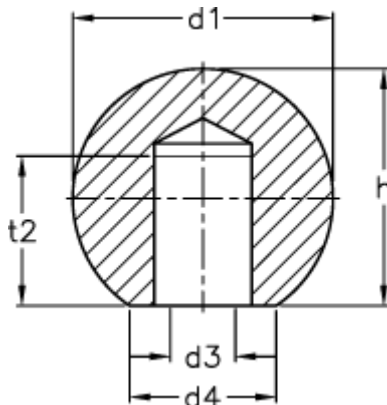

Varenummer: 20132158

Beskrivelse: E+G Kugleknop DIN 319-AL-25-B10-K

## Mål

---

d1	= 25
d3 H7	= B10
d4	= 15
h	= 22.5
t2 min.	= 14